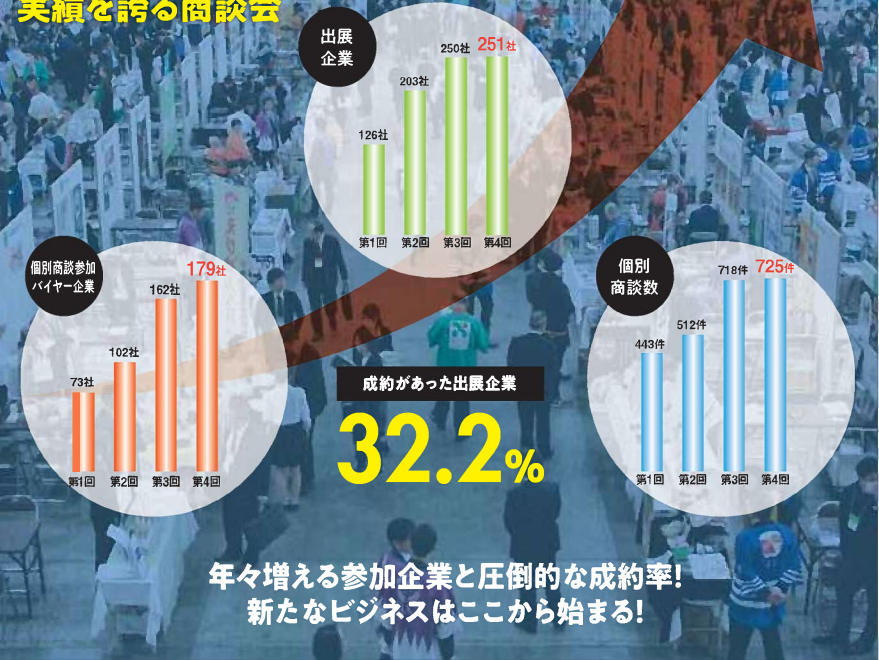

フリー商談

**【一般来場者と即商談】**  
「ビビッ」ときたらその場で即商談!  
**【出展企業同士で新たなビジネス】**  
出展企業×出展企業で新たな発見!

出展企業説明会

**【実践ノウハウ伝授】**  
成約を目指す出展企業を全力サポート!

「オールあいち」の商談会

**【オールあいちで地域活性化】**  
「食」と「農」に特化!地域最大級の商談会!

いいともあいち運動

**【愛知県は中部地区最大の農業県】**  
全国トップレベルの実力を持つ  
あいちの農林水産物をPR!!

スペシャルコンテンツ

**【学生との出会いの場を創出】**  
ワークショップや交流会を通じて  
学生との交流を提供します!

商談会実績

進化を続ける商談会

「オールあいち」  
全国屈指の  
実績を誇る商談会

会場

Aichi Sky Expo