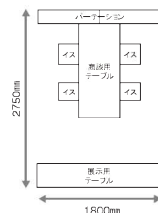

### 【小間仕様(予定)】

- 展示・商談スペースは「横1800mm・縦2750mm」を1コマとします。
- 出展1企業(1団体)あたり1コマを基本とします。
- 1コマの基本仕様は展示用テーブル1本、商談セット(テーブル1本・イス4脚)、パーテーション2枚となります。
- ※ 出展企業の募集状況により、上記仕様を変更する場合がございます。